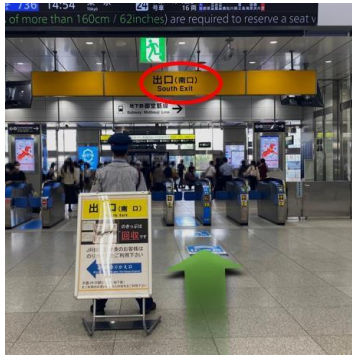

新大阪駅 お迎え場所

1. 【南口】改札を出て

2. 斜め右方向に進み

3. 【中央階段】の
エスカレーターを
降ります

4. エスカレーターを降り
すぐ左の扉を出て

5. 【正面口】方面へ
向かいます。

6. 正面口【中央-2 C-2】
の階段かエスカレーター
を降りて

7. 右に進んでいただくと
タクシー乗り場がありま
す。

8. 【駅レンタカー】近く
3番柱付近にてお待ちし
ております。

3番柱付近にて、ミートボードを持ったドライバーが
お待ちしております