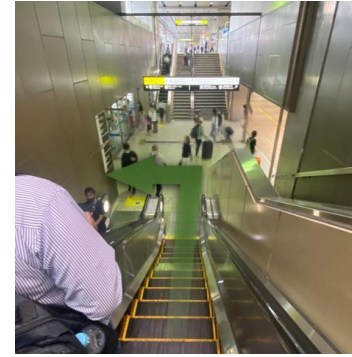

新大阪駅 お迎え場所

1. 【南口】改札を出て

2. 斜め右方向に進み

3. 【中央階段】の
エスカレーターを
降ります

4. エスカレーターを降り
すぐ左の扉を出て

5. 【正面口】方面へ
向かいます。

6. 正面口【中央-2 C-2】
の階段かエスカレーター
を降りて

7. 右に進んでいただくと
タクシー乗り場がありま
す。

8. 【駅レンタカー】近く
3番柱付近にてお待ちし
ております。

3番柱付近にて、ミートボードを持ったドライバーが
お待ちしております