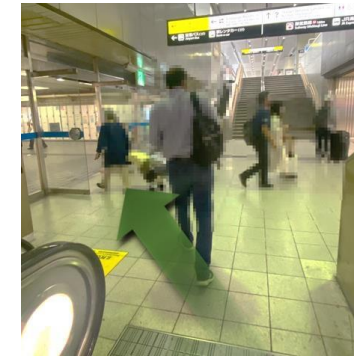

新大阪駅 お迎え場所

1. 【南口】改札を出て

2. 斜め右方向に進み

3. 【中央階段】の
エスカレーターを
降ります

4. エスカレーターを降り
すぐ左の扉を出て

5. 【正面口】方面へ
向かいます。

6. 正面口【中央-2 C-2】
の階段かエスカレーター
を降りて

7. 右に進んでいただくと
タクシー乗り場がありま
す。

8. 【駅レンタカー】近く
3番柱付近にてお待ちし
ております。

3番柱付近にて、ミートボードを持ったドライバーが
お待ちしております