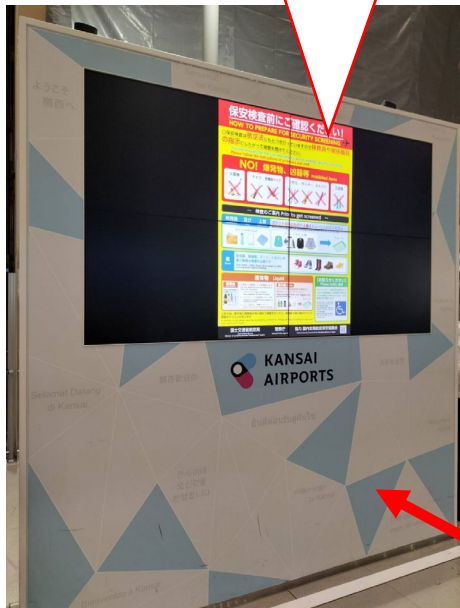

関西空港 お迎え場所

集合場所：各到着便に合わせた
到着口（北・南）の
電光掲示板付近

到着口正面の電光掲示板付近で
ボードを持ったドライバーが
お待ちしております

電光掲示板

北

到着口

南

到着口